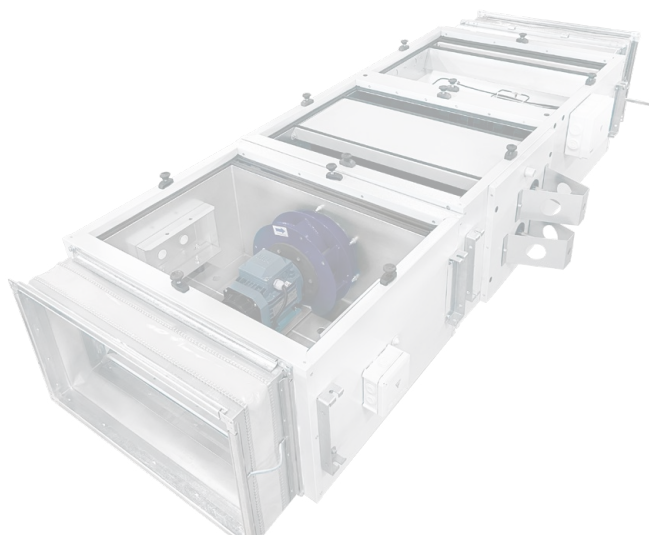

AEROSTAR

SkyStar

Компактні підвісні установки

ПРОДУКТИВНІСТЬ
800 м³/год - 4 000 м³/год

Сфера застосування:

об'єкти різного призначення

Стандартний модельний ряд представлений 5-ма типорозмірами:

Витрати повітря

м3/год

200

2500

5500

Переваги

Економить корисну площу дорогої комерційної нерухомості, оскільки кріпиться до стелі.

Легко встановлюється навіть над підвісною стелею, завдяки мінімальному розміру по висоті 338 мм.

Висока шумо- і теплоізоляція агрегату: товщина панелей 30 мм (вгору / низ) і 50 мм (бічні).

Система автоматики забезпечує повний контроль над керуванням і захистом всієї системи вентиляції.

* опціонально

Максимальний робочий тиск: 20 атм. над.

Мідні труби: діаметр - 9,52 мм,

Товщина стінки: 0,27 мм / 0,33 мм.

ШУМОГЛУШНИК

Забезпечує мінімальні втрати тиску і вирівнює повітряний потік повітря. Перед пластинами шумопоглинання встановлюються обтічники повітря, що вирівнюють повітряний потік у поперечному перерізі каналу.