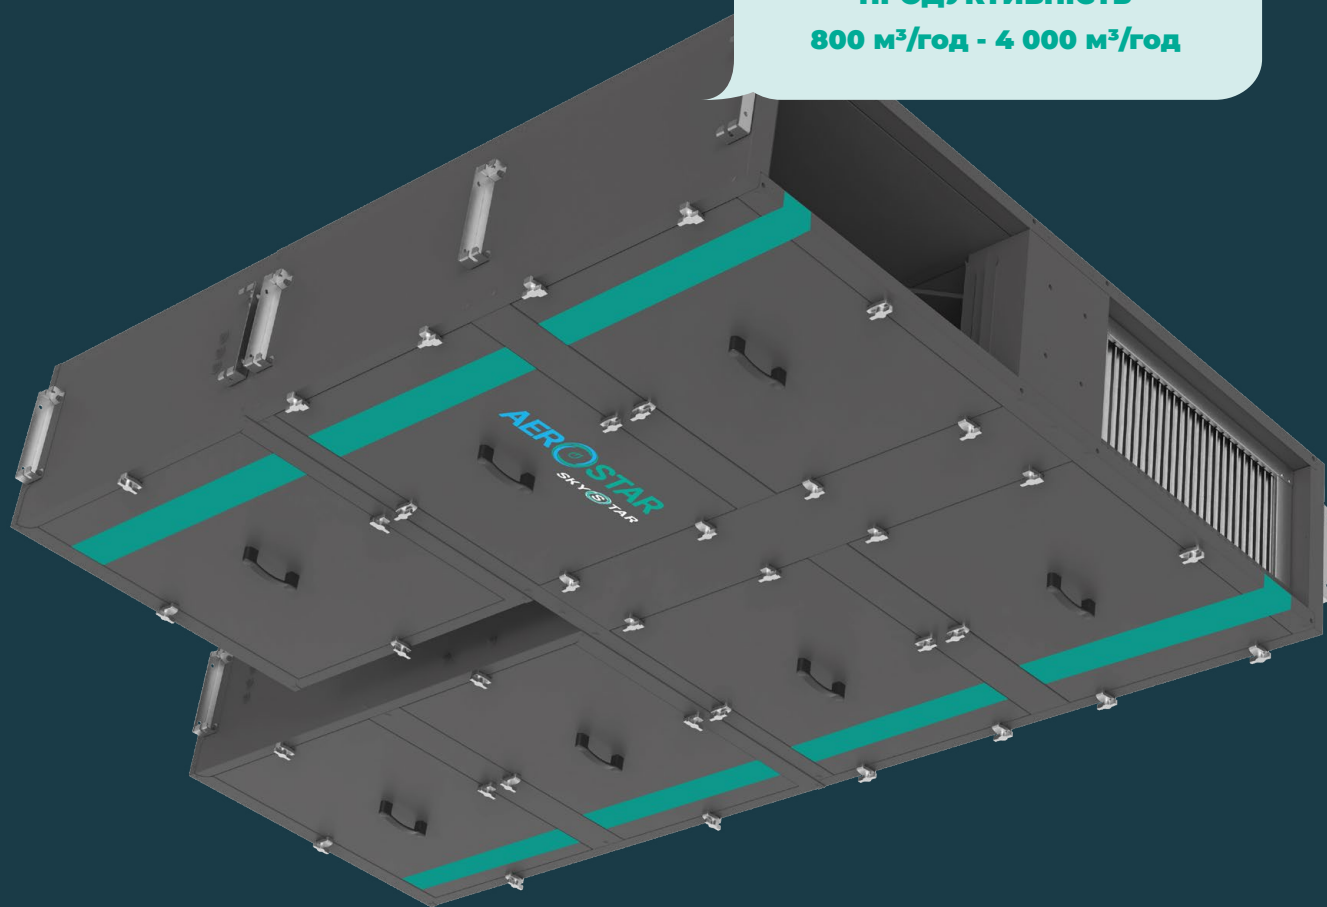

AEROSTAR

SkyStar

Компактні підвісні установки

ПРОДУКТИВНІСТЬ
800 м³/год - 4 000 м³/год

Сфера застосування:

об'єкти різного призначення

Стандартний модельний ряд представлений 5-ма типорозмірами:

Витрати повітря

м3/год

200

2500

5500

Переваги

Економить корисну площу дорогої комерційної нерухомості, оскільки кріпиться до стелі.

Легко встановлюється навіть над підвісною стелею, завдяки мінімальному розміру по висоті 338 мм.