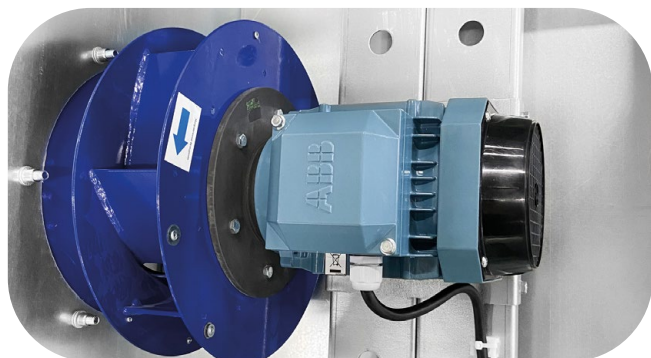

ВЕНТИЛЯТОР З ЕС-ДВИГУНОМ

Знижує енергоспоживання шляхом плавного регулювання продуктивності.

Скорочує загальний рівень шуму завдяки відсутності фазових шумів.

Економить простір всередині установки та зменшує загальну вагу агрегату.

Високий ККД: до 90%