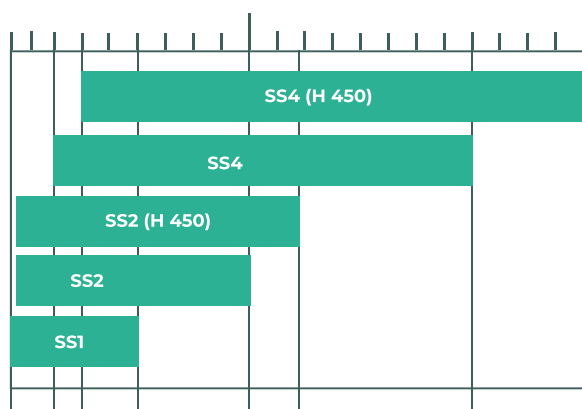

Стандартний модельний ряд представлений 5-ма типорозмірами:

Витрати повітря

м3/год

200

2500

5500

Переваги

Економить корисну площу дорогої комерційної нерухомості, оскільки кріпиться до стелі.

Легко встановлюється навіть над підвісною стелею, завдяки мінімальному розміру по висоті 338 мм.

Висока шумо- і теплоізоляція агрегату: товщина панелей 30 мм (вгору / низ) і 50 мм (бічні).

Система автоматики забезпечує повний контроль над керуванням і захистом всієї системи вентиляції.

* опціонально